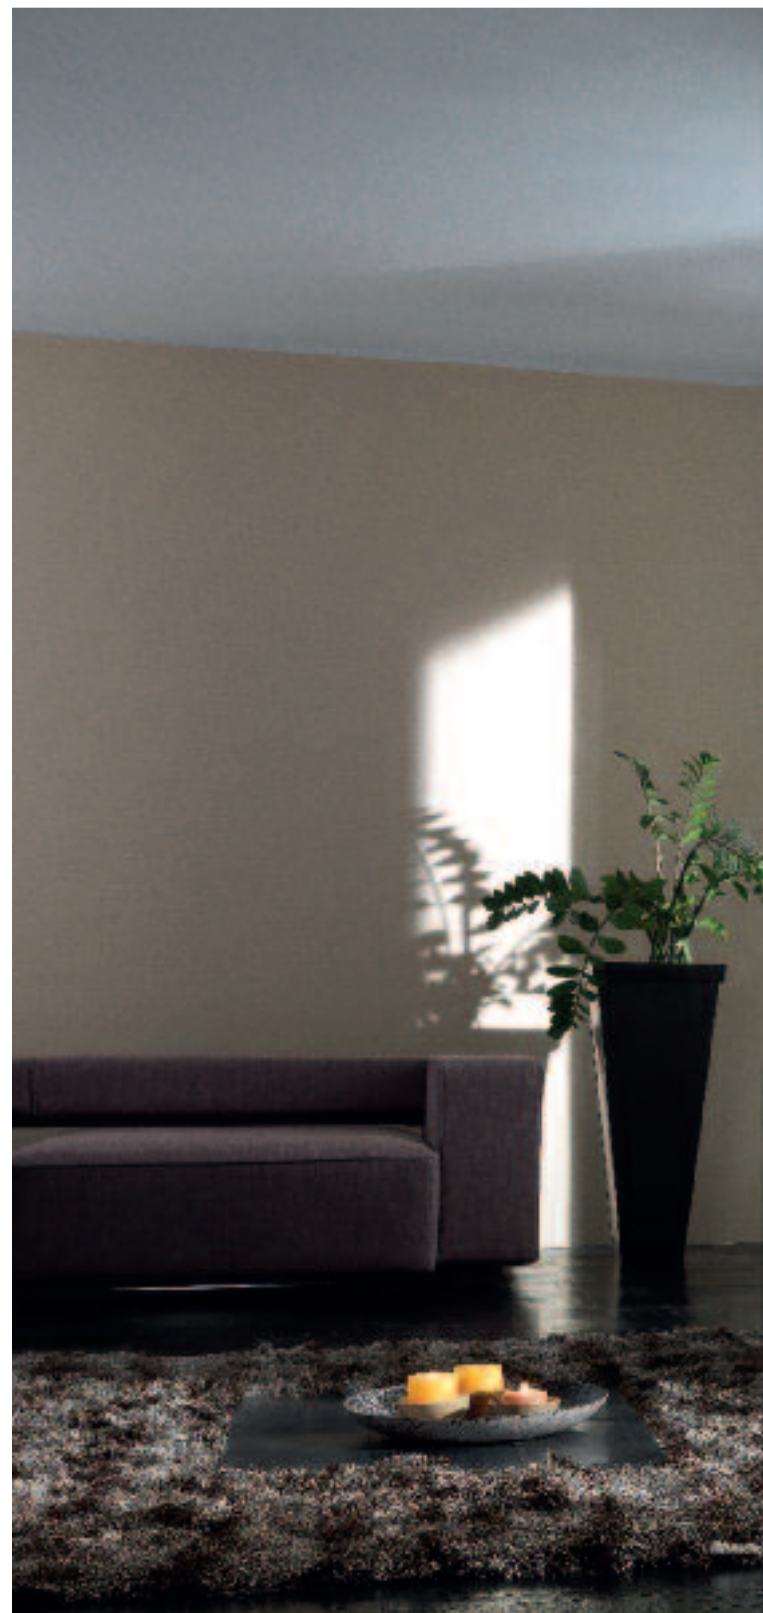

Linea ...: diamond
Modello ...: panel
Stipite ...: spigolato
Legno ...: abete sbiancato coprente

Line ...: diamond
Model ...: panel
Frame ...: angled
Essence ...: bleached fir covering